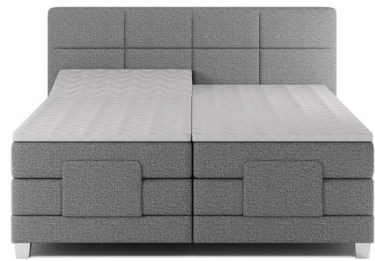

Square

I

Square 100

I

II

III

IV

V

powierzchnia spania
sleeping area
schlaffläche: **100 X 200 cm**

pojemnik na pościel
bedding container
bettkasten: **103 X 92 X 13 cm**

top premium
kaltschaum - 4cm
noga / leg / fuß - 8 cm