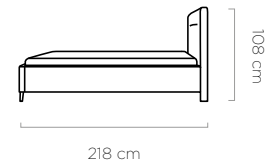

**A = 140 X 200 cm**  
**B = 160 X 200 cm**  
**C = 180 X 200 cm**

pojemnik na pościel  
 bedding container  
 bettkasten:

**A = 200 X 140 X 15 cm**  
**B = 200 X 160 X 15 cm**  
**C = 200 X 180 X 15 cm**

noga / leg / fuß - 14 cm

A=158 cm, C=198 cm  
 B=178 cm

powierzchnia spania **A = 140 X 200 cm**  
 sleeping area **B = 160 X 200 cm**  
 schlaffläche: **C = 180 X 200 cm**

noga / leg / fuß - 14 cm

A=158 cm, C=198 cm  
 B=178 cm

powierzchnia spania **A = 140 X 200 cm**  
 sleeping area **B = 160 X 200 cm**  
 schlaffläche: **C = 180 X 200 cm**

A=158 cm, C=198 cm  
 B=178 cm

powierzchnia spania  
sleeping area  
schlafläche:

**A = 140 X 200 cm**  
**B = 160 X 200 cm**  
**C = 180 X 200 cm**

pojemnik na pościel  
bedding container  
bettkasten:

**A = 138 X 99 X 25 cm**  
**B = 158 X 99 X 25 cm**  
**C = 178 X 99 X 25 cm**

noga / leg / fuß - 10 cm

A=157 cm, C=197 cm  
B=177 cm

new

Lisa

DREAM collection by Versal