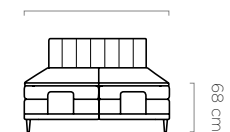

new

powierzchnia spania **A = 140 X 200 cm**  
 sleeping area **B = 160 X 200 cm**  
 schlaffläche: **C = 180 X 200 cm**

noga / leg / fuß - 15 cm —

A=152 cm, C=192 cm  
 B=172 cm

68 cm

new

BOX SPRINGS collection by Versal