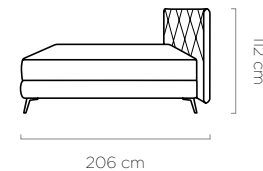

DREAM collection by Versal

powierzchnia spania **A = 140 X 200 cm**  
 sleeping area **B = 160 X 200 cm**  
 schlaffläche: **C = 180 X 200 cm**

noga / leg / fuß - 10 cm

A=164 cm, C=204 cm  
 B=184 cm

new

# Scarlet

DREAM collection by Versali

powierzchnia spania **A = 140 X 200 cm**  
 sleeping area **B = 160 X 200 cm**  
 schlaffläche: **C = 180 X 200 cm**

noga / leg / fuß - 17 cm —

A=140 cm, C=180 cm  
B=160 cm

powierzchnia spania **A = 140 X 200 cm**  
 sleeping area **B = 160 X 200 cm**  
 schlaffläche: **C = 180 X 200 cm**

noga / leg / fuß - 23 cm

A=172 cm, C=212 cm  
 B=192cm

new