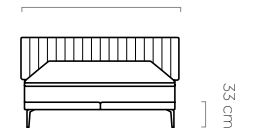

A=142 cm, C=182 cm  
 B=162 cm

new

powierzchnia spania **A = 140 X 200 cm**  
 sleeping area **B = 160 X 200 cm**  
 schlaffläche: **C = 180 X 200 cm**

noga / leg / fuß - 23 cm —

A=250 cm, C=290 cm  
 B=270 cm

DREAM collection by Versal

powierzchnia spania **A = 140 X 200 cm**  
 sleeping area **B = 160 X 200 cm**  
 schlaffläche: **C = 180 X 200 cm**

noga / leg / fuß - 10 cm

A=164 cm, C=204 cm  
 B=184 cm

new