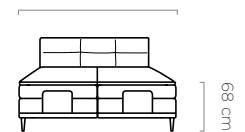

BOX SPRINGS collection by Versal

powierzchnia spania **A = 140 X 200 cm**  
 sleeping area **B = 160 X 200 cm**  
 schlaffläche: **C = 180 X 200 cm**

ERPS

noga / leg / fuß - 15 cm

A=150 cm, C=190 cm  
 B=170 cm