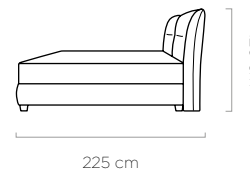

powierzchnia spania **A = 140 X 200 cm**  
 sleeping area **B = 160 X 200 cm**  
 schlaffläche: **C = 180 X 200 cm**

noga / leg / fuß - 23 cm

A=172 cm, C=212 cm  
 B=192cm

new

# Inferno

DREAM collection by Versal

powierzchnia spania **A = 140 X 200 cm**  
 sleeping area **B = 160 X 200 cm**  
 schlaffläche: **C = 180 X 200 cm**

noga / leg / fuß - 17 cm

A=197 cm, C=237 cm  
 B=217 cm

powierzchnia spania **A = 140 X 200 cm**  
 sleeping area **B = 160 X 200 cm**  
 schlaffläche: **C = 180 X 200 cm**

unique bamboo - 30 cm >  
 noga / leg / fuß - 8 cm —

A=164 cm, C=204 cm  
 B=184 cm

new