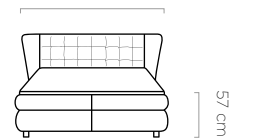

A=193 cm, C=233 cm
B=213 cm