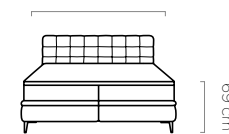

noga / leg / fuß - 15 cm

A=146 cm, C=186 cm  
 B=166 cm

new

DREAM collection by Wersal

powierzchnia spania  
sleeping area  
schlaffläche:

**A = 140 X 200 cm**  
**B = 160 X 200 cm**  
**C = 180 X 200 cm**

pojemnik na pościel  
bedding container  
bettkasten (2):

**A = 199 X 65 X 20 cm**  
**B = 199 X 75 X 20 cm**  
**C = 199 X 85 X 20 cm**

noga / leg / fuß - 15 cm

217 cm

A=157 cm, C=197 cm  
B=177 cm

69 cm

powierzchnia spania  
sleeping area  
schlaffläche:

**A = 140 X 200 cm**  
**B = 160 X 200 cm**  
**C = 180 X 200 cm**

pojemnik na pościel  
bedding container  
bettkasten (2):

**A = 199 X 65 X 20 cm**  
**B = 199 X 75 X 20 cm**  
**C = 199 X 85 X 20 cm**