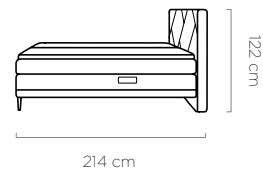

BOX SPRINGS collection by Versal

powierzchnia spania **A = 140 X 200 cm**
sleeping area **B = 160 X 200 cm**
schlaffläche: **C = 180 X 200 cm**

noga / leg / fuß - 15 cm