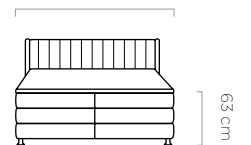

pojemnik na pościel  
bedding container  
bettkasten (2):

**A = 196 X 65 X 16 cm**  
**B = 196 X 75 X 16 cm**  
**C = 196 X 85 X 16 cm**

top premium >  
kaltschaum - 4cm  
noga / leg / fuß - 8 cm

A=148 cm, C=188 cm  
B=168 cm