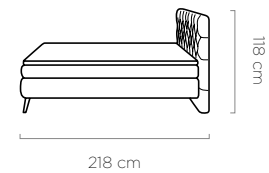

noga / leg / fuß - 17 cm

A=153 cm, C=193 cm  
 B=173 cm

new

powierzchnia spania **A = 140 X 200 cm**  
 sleeping area **B = 160 X 200 cm**  
 schlaffläche: **C = 180 X 200 cm**

noga / leg / fuß - 17 cm

A=153 cm, C=193 cm  
 B=173 cm