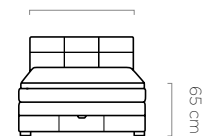

212 cm

A=116 cm, C=156 cm
B=136 cm