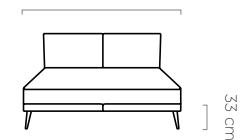

“  
**A comfortable  
sleep is  
a beginning of  
another good  
day.**

powierzchnia spania **A = 140 X 200 cm**  
 sleeping area **B = 160 X 200 cm**  
 schlaffläche: **C = 180 X 200 cm**

noga / leg / fuß - 23 cm —

A=142 cm, C=182 cm  
 B=162 cm

new

powierzchnia spania **A = 140 X 200 cm**  
 sleeping area **B = 160 X 200 cm**  
 schlaffläche: **C = 180 X 200 cm**

noga / leg / fuß - 23 cm —

A=250 cm, C=290 cm  
 B=270 cm