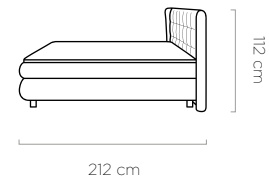

powierzchnia spania **A = 140 X 200 cm**
sleeping area **B = 160 X 200 cm**
schlaffläche: **C = 180 X 200 cm**

top premium
kaltschaum - 4cm
noga / leg / fuß - 8 cm