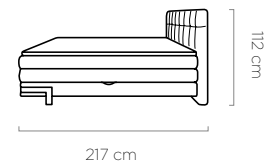

pojemnik na pościel  
 bedding container  
 bettkasten (2):

**A = 196 X 65 X 16 cm**  
**B = 196 X 75 X 16 cm**  
**C = 196 X 85 X 16 cm**

noga / leg / fuß - 10 cm —

A=151 cm, C=191 cm  
 B=171 cm

65 cm

new