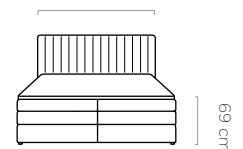

pojemnik na pościel  
 bedding container  
 bettkasten (2):

**A = 196 X 65 X 27 cm**  
**B = 196 X 75 X 27 cm**  
**C = 196 X 85 X 27 cm**

top premium  
 kaltchaum - 4cm  
 noga / leg / fuß - 2 cm

A=159 cm, C=199 cm  
 B=179 cm