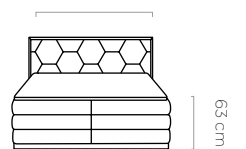

A=156 cm, C=196 cm
B=176 cm