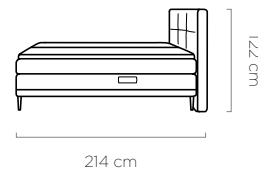

BOX SPRINGS collection by Versal

powierzchnia spania **A = 140 X 200 cm**
sleeping area **B = 160 X 200 cm**
schlaffläche: **C = 180 X 200 cm**

ERPS

noga / leg / fuß - 15 cm