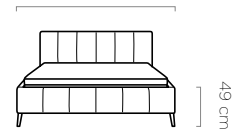

**A = 140 X 200 cm**  
**B = 160 X 200 cm**  
**C = 180 X 200 cm**

pojemnik na pościel  
 bedding container  
 bettkasten:

**A = 200 X 140 X 15 cm**  
**B = 200 X 160 X 15 cm**  
**C = 200 X 180 X 15 cm**

noga / leg / fuß - 14 cm

A=158 cm, C=198 cm  
 B=178 cm

46 cm

DREAM collection by Versal

powierzchnia spania  
sleeping area  
schlafläche:

**A = 140 X 200 cm**  
**B = 160 X 200 cm**  
**C = 180 X 200 cm**

pojemnik na pościel  
bedding container  
bettkasten:

**A = 200 X 140 X 15 cm**  
**B = 200 X 160 X 15 cm**  
**C = 200 X 180 X 15 cm**

noga / leg / fuß - 17 cm

A=158 cm, C=198 cm  
B=178 cm

new

powierzchnia spania  
 sleeping area  
 schlaffläche: