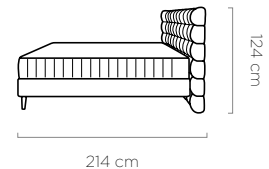

powierzchnia spania **A = 140 X 200 cm**  
 sleeping area **B = 160 X 200 cm**  
 schlaffläche: **C = 180 X 200 cm**

noga / leg / fuß - 23 cm

A=172 cm, C=212 cm  
 B=192cm

new

# Inferno

DREAM collection by Versal

powierzchnia spania **A = 140 X 200 cm**  
 sleeping area **B = 160 X 200 cm**  
 schlaffläche: **C = 180 X 200 cm**

noga / leg / fuß - 17 cm

A=197 cm, C=237 cm  
 B=217 cm

powierzchnia spania **A = 140 X 200 cm**  
 sleeping area **B = 160 X 200 cm**  
 schlaffläche: **C = 180 X 200 cm**

unique bamboo - 30 cm >  
 noga / leg / fuß - 8 cm —

A=164 cm, C=204 cm  
 B=184 cm

new