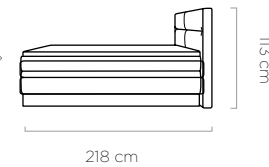

top premium
kaltschaum - 4 cm