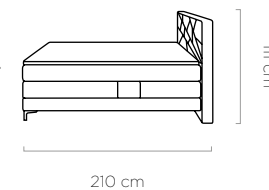

top como
kaltschaum - 4 cm
noga / leg / fuß - 10 cm