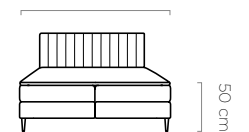

powierzchnia spania **A = 140 X 200 cm**  
 sleeping area **B = 160 X 200 cm**  
 schlaffläche: **C = 180 X 200 cm**

unique bamboo - 30 cm >  
 noga / leg / fuß - 8 cm —

A=164 cm, C=204 cm  
 B=184 cm

new

powierzchnia spania  
 sleeping area  
 schlaffläche:

**A = 140 X 200 cm**  
**B = 160 X 200 cm**  
**C = 180 X 200 cm**

pojemnik na pościel  
 bedding container  
 bettkasten (2):

**A = 196 X 75 X 16 cm**  
**B = 196 X 85 X 16 cm**  
**C = 196 X 95 X 16 cm**

noga / leg / fuß - 15 cm

A=146 cm, C=186 cm  
 B=166 cm

new

DREAM collection by Wersal

powierzchnia spania  
sleeping area  
schlaffläche:

**A = 140 X 200 cm**  
**B = 160 X 200 cm**  
**C = 180 X 200 cm**