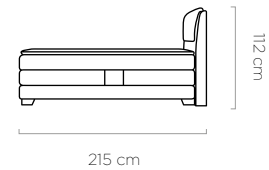

powierzchnia spania
sleeping area
schlaffläche: **100 X 200 cm**

top classic
komfortchaum - 4 cm
noga / leg / fuß - 8 cm