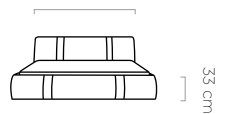

**A = 140 X 200 cm**  
**B = 160 X 200 cm**  
**C = 180 X 200 cm**

pojemnik na pościel  
bedding container  
bettkasten (2):

**A = 120 X 56 X 16 cm**  
**B = 120 X 66 X 16 cm**  
**C = 120 X 76 X 16 cm**

powierzchnia spania  
sleeping area  
schlaffläche:

**A = 140 X 200 cm**  
**B = 160 X 200 cm**  
**C = 180 X 200 cm**

pojemnik na pościel  
bedding container  
bettkasten:

**A = 88 X 17 X 136 cm**  
**B = 88 X 17 X 156 cm**  
**C = 88 X 17 X 176 cm**

A=155 cm, C=195 cm  
B=175 cm