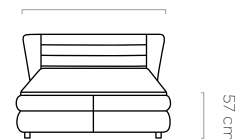

A=193 cm, C=233 cm
B=213 cm