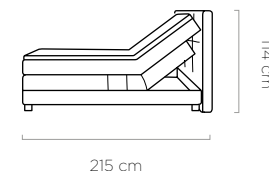

top premium
kaltschaum - 4cm
noga / leg / fuß - 8 cm