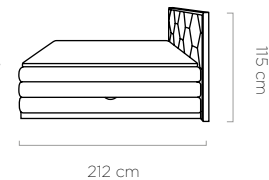

top como
kaltschaum - 4cm