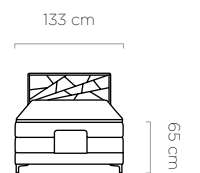

Square III

top como
kaltschaum - 4 cm
noga / leg / fuß - 10 cm