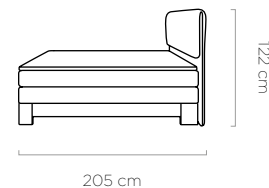

top premium >
kaltschaum - 4 cm >
noga / leg / fuß - 6 cm —