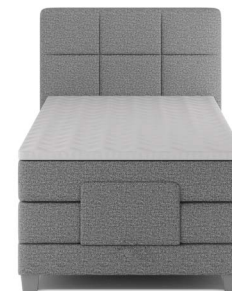

# Square 100

I

II

III

IV

V

powierzchnia spania  
sleeping area  
schlaffläche: **100 X 200 cm**

pojemnik na pościel  
bedding container  
bettkasten: **103 X 92 X 13 cm**