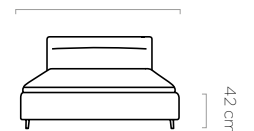

**A = 140 X 200 cm**  
**B = 160 X 200 cm**  
**C = 180 X 200 cm**

pojemnik na pościel  
 bedding container  
 bettkasten:

**A = 200 X 140 X 15 cm**  
**B = 200 X 160 X 15 cm**  
**C = 200 X 180 X 15 cm**

noga / leg / fuß - 14 cm

A=158 cm, C=198 cm  
 B=178 cm

powierzchnia spania **A = 140 X 200 cm**  
 sleeping area **B = 160 X 200 cm**  
 schlaffläche: **C = 180 X 200 cm**

noga / leg / fuß - 14 cm

A=158 cm, C=198 cm  
 B=178 cm

powierzchnia spania **A = 140 X 200 cm**  
 sleeping area **B = 160 X 200 cm**  
 schlaffläche: **C = 180 X 200 cm**

A=158 cm, C=198 cm  
 B=178 cm

powierzchnia spania  
sleeping area  
schlafläche:

**A = 140 X 200 cm**  
**B = 160 X 200 cm**  
**C = 180 X 200 cm**