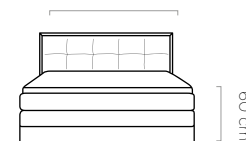

A=141 cm, C=181 cm
B=161 cm