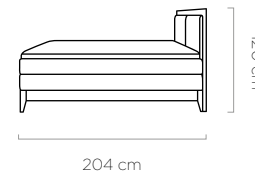

powierzchnia spania **A = 140 X 200 cm**
sleeping area **B = 160 X 200 cm**
schlaffläche: **C = 180 X 200 cm**

top kaltschaum L - 5 cm
noga / leg / fuß - 14 cm