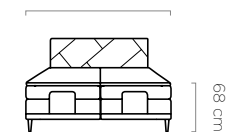

A=152 cm, C=192 cm
B=172 cm