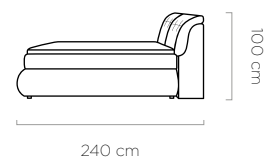

powierzchnia spania **A = 140 X 200 cm**
sleeping area **B = 160 X 200 cm**
schlaffläche: **C = 180 X 200 cm**

pojemnik na pościel **A = 189 X 59 X 15 cm**
bedding container **B = 189 X 69 X 15 cm**
bettkasten (2): **C = 189 X 79 X 15 cm**

pojemnik na pościel w zagłowie **A = 90 X 60 X 28 cm**
headboard box **B = 90 X 70 X 28 cm**
stauraum im kopfteil (2): **C = 90 X 80 X 28 cm**

top como
kaltschaum - 4 cm
noga / leg / fuß - 5 cm