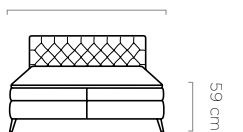

noga / leg / fuß - 17 cm

A=153 cm, C=193 cm  
 B=173 cm

new

powierzchnia spania **A = 140 X 200 cm**  
 sleeping area **B = 160 X 200 cm**  
 schlaffläche: **C = 180 X 200 cm**

noga / leg / fuß - 17 cm

A=153 cm, C=193 cm  
 B=173 cm