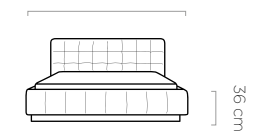

powierzchnia spania  
 sleeping area  
 schlaffläche:

**A = 140 X 200 cm**  
**B = 160 X 200 cm**  
**C = 180 X 200 cm**

pojemnik na pościel  
 bedding container  
 bettkasten:

**A = 200 X 140 X 15 cm**  
**B = 200 X 160 X 15 cm**  
**C = 200 X 180 X 15 cm**

noga / leg / fuß - 18 cm

A=160 cm, C=200 cm  
 B=180 cm

powierzchnia spania  
sleeping area  
schlaffläche:

**A = 140 X 200 cm**  
**B = 160 X 200 cm**  
**C = 180 X 200 cm**

pojemnik na pościel  
bedding container  
bettkasten:

**A = 88 X 17 X 136 cm**  
**B = 88 X 17 X 156 cm**  
**C = 88 X 17 X 176 cm**

A=170 cm, C=210 cm  
B=190 cm

powierzchnia spania  
sleeping area  
schlaffläche:

**A = 140 X 200 cm**  
**B = 160 X 200 cm**  
**C = 180 X 200 cm**