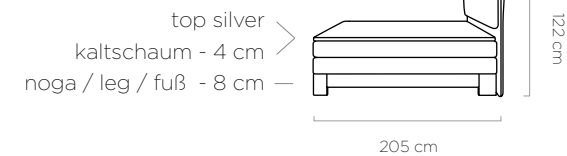

top como  
 kaltschaum - 4 cm  
 noga / leg / fuß - 15 cm

A=148 cm, C=188 cm  
 B=168 cm

powierzchnia spania **A = 140 X 200 cm**  
 sleeping area **B = 160 X 200 cm**  
 schlaffläche: **C = 180 X 200 cm**