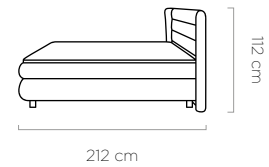

powierzchnia spania **A = 140 X 200 cm**
sleeping area **B = 160 X 200 cm**
schlaffläche: **C = 180 X 200 cm**

top premium
kaltschaum - 4cm
noga / leg / fuß - 8 cm