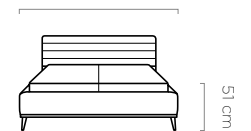

pojemnik na pościel  
bedding container  
bettkasten:

**A = 138 X 99 X 25 cm**  
**B = 158 X 99 X 25 cm**  
**C = 178 X 99 X 25 cm**

noga / leg / fuß - 10 cm

A=157 cm, C=197 cm  
B=177 cm

new

Lisa

DREAM collection by Versal

powierzchnia spania  
 sleeping area  
 schlaffläche:

**A = 140 X 200 cm**  
**B = 160 X 200 cm**  
**C = 180 X 200 cm**

pojemnik na pościel  
 bedding container  
 bettkasten:

**A = 200 X 140 X 15 cm**  
**B = 200 X 160 X 15 cm**  
**C = 200 X 180 X 15 cm**

noga / leg / fuß - 18 cm

A=160 cm, C=200 cm  
 B=180 cm

powierzchnia spania  
sleeping area  
schlaffläche:

**A = 140 X 200 cm**  
**B = 160 X 200 cm**  
**C = 180 X 200 cm**

pojemnik na pościel  
bedding container  
bettkasten: