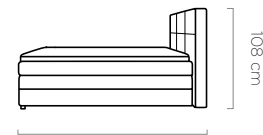

BOX SPRINGS collection by Wersal

powierzchnia spania
sleeping area
schlaffläche:

A = 100 X 200 cm
B = 120 X 200 cm
C = 140 X 200 cm

pojemnik na pościel
bedding container
bettkasten:

A = 194 X 96 X 20 cm
B = 194 X 116 X 20 cm
C = 194 X 136 X 20 cm

noga / leg / fuß - 5 cm