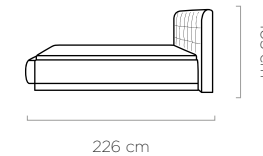

powierzchnia spania
sleeping area
schlaffläche:

A = 140 X 200 cm
B = 160 X 200 cm
C = 180 X 200 cm

pojemnik na pościel
bedding container
bettkasten:

A = 88 X 17 X 136 cm
B = 88 X 17 X 156 cm
C = 88 X 17 X 176 cm

A=170 cm, C=210 cm
B=190 cm