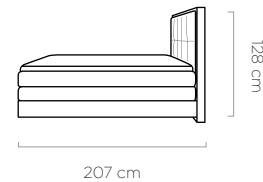

powierzchnia spania
sleeping area
schlaffläche:

A = 140 X 200 cm
B = 160 X 200 cm
C = 180 X 200 cm

pojemnik na pościel
bedding container
bettkasten:

A = 174 X 110 X 20 cm
B = 174 X 130 X 20 cm
C = 174 X 150 X 20 cm

top premium
kaltschaum - 4 cm
noga / leg / fuß - 6 cm