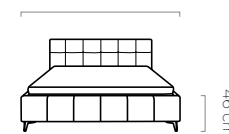

**A = 200 X 140 X 15 cm**  
**B = 200 X 160 X 15 cm**  
**C = 200 X 180 X 15 cm**

noga / leg / fuß - 14 cm

222 cm

A=158 cm, C=198 cm  
B=178 cm

46 cm

new

powierzchnia spania  
 sleeping area  
 schlaffläche:

**A = 140 X 200 cm**  
**B = 160 X 200 cm**  
**C = 180 X 200 cm**

pojemnik na pościel  
 bedding container  
 bettkasten:

**A = 200 X 140 X 15 cm**  
**B = 200 X 160 X 15 cm**  
**C = 200 X 180 X 15 cm**

noga / leg / fuß - 14 cm

A=158 cm, C=198 cm  
 B=178 cm

46 cm

DREAM collection by Versal

powierzchnia spania  
sleeping area  
schlafläche:

**A = 140 X 200 cm**  
**B = 160 X 200 cm**  
**C = 180 X 200 cm**