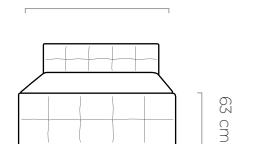

A=148 cm, C=188 cm
B=168 cm