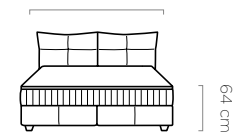

A=142 cm, C=182 cm  
 B=162 cm

new

powierzchnia spania **A = 140 X 200 cm**  
 sleeping area **B = 160 X 200 cm**  
 schlaffläche: **C = 180 X 200 cm**

noga / leg / fuß - 23 cm —

A=250 cm, C=290 cm  
 B=270 cm

DREAM collection by Versal

powierzchnia spania **A = 140 X 200 cm**  
 sleeping area **B = 160 X 200 cm**  
 schlaffläche: **C = 180 X 200 cm**

noga / leg / fuß - 10 cm

A=164 cm, C=204 cm  
 B=184 cm

new

# Scarlet

DREAM collection by Versali

powierzchnia spania **A = 140 X 200 cm**  
 sleeping area **B = 160 X 200 cm**  
 schlaffläche: **C = 180 X 200 cm**

noga / leg / fuß - 17 cm —

A=140 cm, C=180 cm  
B=160 cm