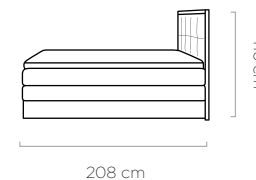

top premium
kaltschaum - 4 cm
noga / leg / fuß - 2 cm