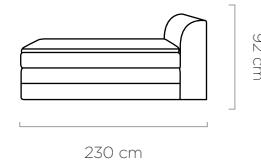

powierzchnia spania **A = 100 X 200 cm**
sleeping area **B = 120 X 200 cm**
schlaffläche: **C = 140 X 200 cm**

pojemnik na pościel **A = 190 X 96 X 20 cm**
bedding container **B = 190 X 116 X 20 cm**
bettkasten: **C = 196 X 136 X 20 cm**

pojemnik na pościel w oparciu **A = 60 X 24 X 100 cm**
headrest container **B = 60 X 24 X 120 cm**
stauraum im kopfteil: **C = 60 X 24 X 70 cm (2)**

top basic
komfortschaum - 4 cm
noga / leg / fuß - 1 cm