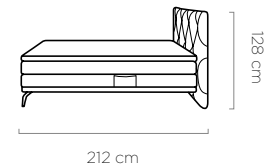

A=150 cm, C=190 cm  
 B=170 cm

new

powierzchnia spania **A = 140 X 200 cm**  
 sleeping area **B = 160 X 200 cm**  
 schlaffläche: **C = 180 X 200 cm**

noga / leg / fuß - 17 cm —

A=165 cm, C=205 cm  
B=185 cm