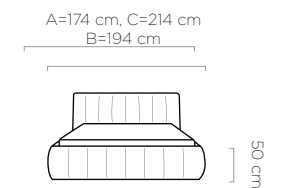

**A = 88 X 17 X 136 cm**  
**B = 88 X 17 X 156 cm**  
**C = 88 X 17 X 176 cm**

A=170 cm, C=210 cm  
B=190 cm

powierzchnia spania  
sleeping area  
schlaffläche:

**A = 140 X 200 cm**  
**B = 160 X 200 cm**  
**C = 180 X 200 cm**

pojemnik na pościel  
bedding container  
bettkasten:

**A = 88 X 17 X 136 cm**  
**B = 88 X 17 X 156 cm**  
**C = 88 X 17 X 176 cm**

A=170 cm, C=210 cm  
B=190 cm

powierzchnia spania  
sleeping area  
schlafläche:

**A = 140 X 200 cm**  
**B = 160 X 200 cm**  
**C = 180 X 200 cm**

pojemnik na pościel  
bedding container  
bettkasten (2):

**A = 120 X 56 X 16 cm**  
**B = 120 X 66 X 16 cm**  
**C = 120 X 76 X 16 cm**