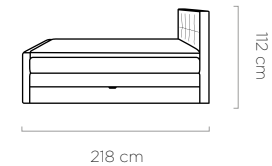

powierzchnia spania
sleeping area
schlafläche:

A = 140 X 200 cm
B = 160 X 200 cm
C = 180 X 200 cm

pojemnik na pościel
bedding container
bettkasten (2):

A = 195 X 65 X 20 cm
B = 195 X 75 X 20 cm
C = 195 X 85 X 20 cm

top classic L
kaltschaum - 5 cm
noga / leg / fuß - 1 cm