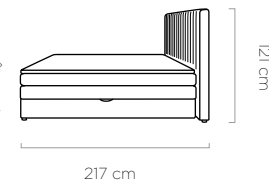

powierzchnia spania
sleeping area
schlaffläche:

A = 140 X 200 cm
B = 160 X 200 cm
C = 180 X 200 cm

pojemnik na pościel
bedding container
bettkasten (2):

A = 196 X 65 X 27 cm
B = 196 X 75 X 27 cm
C = 196 X 85 X 27 cm

top premium
kaltchaum - 4cm
noga / leg / fuß - 2 cm