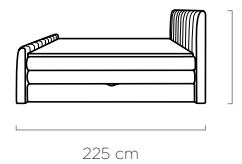

powierzchnia spania
sleeping area
schlafläche:

A = 140 X 200 cm
B = 160 X 200 cm
C = 180 X 200 cm

pojemnik na pościel
bedding container
bettkasten (2):

A = 196 X 65 X 27 cm
B = 196 X 75 X 27 cm
C = 196 X 85 X 27 cm

noga / leg / fuß - 2 cm