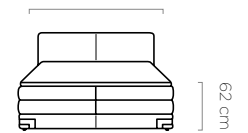

A=152 cm, C=192 cm
B=172 cm