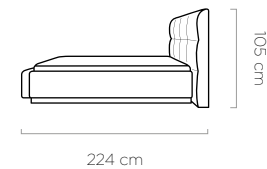

noga / leg / fuß - 18 cm

A=160 cm, C=200 cm  
 B=180 cm

powierzchnia spania  
sleeping area  
schlaffläche:

**A = 140 X 200 cm**  
**B = 160 X 200 cm**  
**C = 180 X 200 cm**

pojemnik na pościel  
bedding container  
bettkasten:

**A = 88 X 17 X 136 cm**  
**B = 88 X 17 X 156 cm**  
**C = 88 X 17 X 176 cm**

A=170 cm, C=210 cm  
B=190 cm

powierzchnia spania  
sleeping area  
schlaffläche:

**A = 140 X 200 cm**  
**B = 160 X 200 cm**  
**C = 180 X 200 cm**

pojemnik na pościel  
bedding container  
bettkasten:

**A = 88 X 17 X 136 cm**  
**B = 88 X 17 X 156 cm**  
**C = 88 X 17 X 176 cm**

A=170 cm, C=210 cm  
B=190 cm

powierzchnia spania  
sleeping area  
schlafläche: