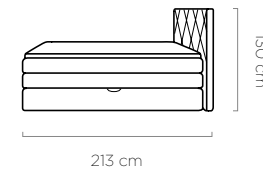

powierzchnia spania
sleeping area
schlaflfläche:

A = 140 X 200 cm
B = 160 X 200 cm
C = 180 X 200 cm

pojemnik na pościel
bedding container
bettkasten (2):

A = 196 X 65 X 27 cm
B = 196 X 75 X 27 cm
C = 196 X 85 X 27 cm