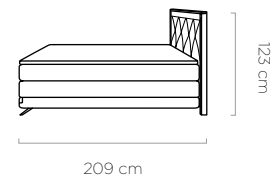

top premium
kaltschaum - 4 cm
noga / leg / fuß - 13 cm