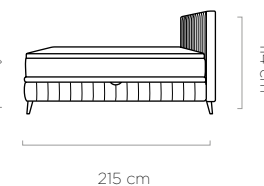

powierzchnia spania
sleeping area
schlaffläche:

A = 140 X 200 cm
B = 160 X 200 cm
C = 180 X 200 cm

pojemnik na pościel
bedding container
bettkasten (2):

A = 199 X 65 X 20 cm
B = 199 X 75 X 20 cm
C = 199 X 85 X 20 cm

unique silver - 26 cm
noga / leg / fuß - 14 cm