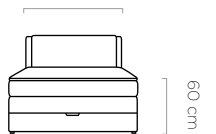

A=106 cm, C=146 cm
B=126 cm