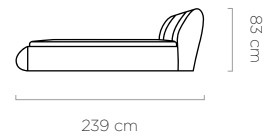

pojemnik na pościel  
bedding container  
bettkasten:

**A = 88 X 17 X 136 cm**  
**B = 88 X 17 X 156 cm**  
**C = 88 X 17 X 176 cm**

A=170 cm, C=210 cm  
B=190 cm

powierzchnia spania  
sleeping area  
schlafläche:

**A = 140 X 200 cm**  
**B = 160 X 200 cm**  
**C = 180 X 200 cm**

pojemnik na pościel  
bedding container  
bettkasten (2):

**A = 120 X 56 X 16 cm**  
**B = 120 X 66 X 16 cm**  
**C = 120 X 76 X 16 cm**

powierzchnia spania  
sleeping area  
schlaffläche:

**A = 140 X 200 cm**  
**B = 160 X 200 cm**  
**C = 180 X 200 cm**

pojemnik na pościel  
bedding container  
bettkasten:

**A = 88 X 17 X 136 cm**  
**B = 88 X 17 X 156 cm**  
**C = 88 X 17 X 176 cm**

A=155 cm, C=195 cm  
B=175 cm