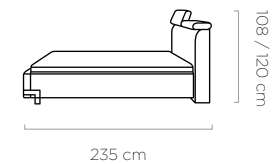

**A = 140 X 200 cm**  
**B = 160 X 200 cm**  
**C = 180 X 200 cm**

pojemnik na pościel  
 bedding container  
 bettkasten:

**A = 200 X 140 X 15 cm**  
**B = 200 X 160 X 15 cm**  
**C = 200 X 180 X 15 cm**

noga / leg / fuß - 14 cm

A=158 cm, C=198 cm  
 B=178 cm

powierzchnia spania **A = 140 X 200 cm**  
 sleeping area **B = 160 X 200 cm**  
 schlaffläche: **C = 180 X 200 cm**

noga / leg / fuß - 14 cm

A=158 cm, C=198 cm  
 B=178 cm

powierzchnia spania **A = 140 X 200 cm**  
 sleeping area **B = 160 X 200 cm**  
 schlaffläche: **C = 180 X 200 cm**

A=158 cm, C=198 cm  
 B=178 cm

powierzchnia spania  
sleeping area  
schlafläche:

**A = 140 X 200 cm**  
**B = 160 X 200 cm**  
**C = 180 X 200 cm**

pojemnik na pościel  
bedding container  
bettkasten:

**A = 138 X 99 X 25 cm**  
**B = 158 X 99 X 25 cm**  
**C = 178 X 99 X 25 cm**

noga / leg / fuß - 10 cm

A=157 cm, C=197 cm  
B=177 cm

new

Lisa

DREAM collection by Versal