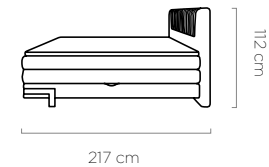

pojemnik na pościel  
 bedding container  
 bettkasten (2):

**A = 196 X 65 X 16 cm**  
**B = 196 X 75 X 16 cm**  
**C = 196 X 85 X 16 cm**

noga / leg / fuß - 10 cm

A=151 cm, C=191 cm  
 B=171 cm

new

BOX SPRINGS collection by Versal