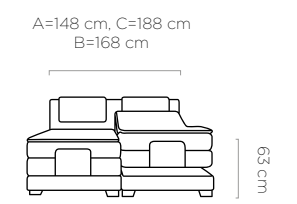

powierzchnia spania **A = 140 X 200 cm**  
 sleeping area **B = 160 X 200 cm**  
 schlaffläche: **C = 180 X 200 cm**

noga / leg / fuß - 15 cm

A=152 cm, C=192 cm  
 B=172 cm

powierzchnia spania **A = 140 X 200 cm**  
 sleeping area **B = 160 X 200 cm**  
 schlaffläche: **C = 180 X 200 cm**