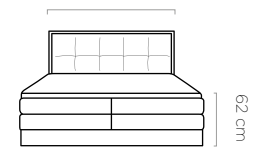

A=140 cm, C=180 cm
B=160 cm