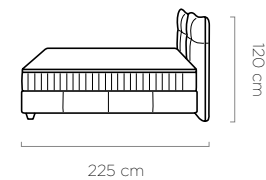

powierzchnia spania **A = 140 X 200 cm**
sleeping area **B = 160 X 200 cm**
schlaffläche: **C = 180 X 200 cm**

noga / leg / fuß - 10 cm