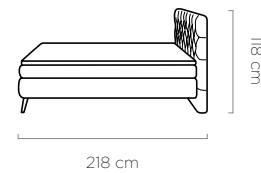

noga / leg / fuß - 17 cm