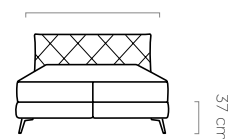

DREAM collection by Versal

powierzchnia spania **A = 140 X 200 cm**  
 sleeping area **B = 160 X 200 cm**  
 schlaffläche: **C = 180 X 200 cm**

noga / leg / fuß - 10 cm

A=164 cm, C=204 cm  
 B=184 cm

new

# Scarlet

DREAM collection by Versali

powierzchnia spania **A = 140 X 200 cm**  
 sleeping area **B = 160 X 200 cm**  
 schlaffläche: **C = 180 X 200 cm**

noga / leg / fuß - 17 cm —

A=140 cm, C=180 cm  
B=160 cm

powierzchnia spania **A = 140 X 200 cm**  
 sleeping area **B = 160 X 200 cm**  
 schlaffläche: **C = 180 X 200 cm**

noga / leg / fuß - 23 cm

A=172 cm, C=212 cm  
 B=192cm

new