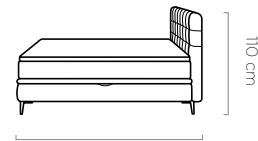

DREAM collection by Wersal

powierzchnia spania
sleeping area
schlaffläche:

A = 140 X 200 cm
B = 160 X 200 cm
C = 180 X 200 cm

pojemnik na pościel
bedding container
bettkasten (2):

A = 199 X 65 X 20 cm
B = 199 X 75 X 20 cm
C = 199 X 85 X 20 cm

noga / leg / fuß - 15 cm