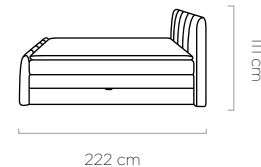

pojemnik na pościel  
bedding container  
bettkasten (2):

**A = 196 X 60 X 20 cm**  
**B = 196 X 70 X 20 cm**  
**C = 196 X 80 X 20 cm**

top classic  
komfortchaum - 4 cm  
noga / leg / fuß - 1 cm

A=149 cm, C=189 cm  
B=169 cm