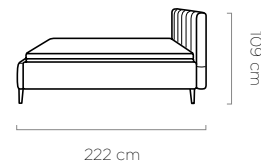

**A = 140 X 200 cm**  
**B = 160 X 200 cm**  
**C = 180 X 200 cm**

pojemnik na pościel  
 bedding container  
 bettkasten:

**A = 200 X 140 X 15 cm**  
**B = 200 X 160 X 15 cm**  
**C = 200 X 180 X 15 cm**

noga / leg / fuß - 14 cm

A=158 cm, C=198 cm  
 B=178 cm

46 cm

DREAM collection by Versal

powierzchnia spania  
sleeping area  
schlafläche:

**A = 140 X 200 cm**  
**B = 160 X 200 cm**  
**C = 180 X 200 cm**

pojemnik na pościel  
bedding container  
bettkasten:

**A = 200 X 140 X 15 cm**  
**B = 200 X 160 X 15 cm**  
**C = 200 X 180 X 15 cm**

noga / leg / fuß - 17 cm

A=158 cm, C=198 cm  
B=178 cm

new

powierzchnia spania  
 sleeping area  
 schlaffläche: