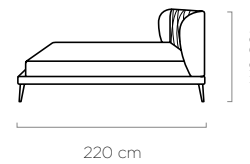

A=142 cm, C=182 cm  
 B=162 cm

new

powierzchnia spania **A = 140 X 200 cm**  
 sleeping area **B = 160 X 200 cm**  
 schlaffläche: **C = 180 X 200 cm**

noga / leg / fuß - 23 cm —

A=250 cm, C=290 cm  
 B=270 cm

DREAM collection by Versal

powierzchnia spania **A = 140 X 200 cm**  
 sleeping area **B = 160 X 200 cm**  
 schlaffläche: **C = 180 X 200 cm**

noga / leg / fuß - 10 cm

A=164 cm, C=204 cm  
 B=184 cm

new

# Scarlet

DREAM collection by Versali

powierzchnia spania **A = 140 X 200 cm**  
 sleeping area **B = 160 X 200 cm**  
 schlaffläche: **C = 180 X 200 cm**

noga / leg / fuß - 17 cm —

A=140 cm, C=180 cm  
B=160 cm

powierzchnia spania **A = 140 X 200 cm**  
 sleeping area **B = 160 X 200 cm**  
 schlaffläche: **C = 180 X 200 cm**

noga / leg / fuß - 23 cm

A=172 cm, C=212 cm  
 B=192cm

new