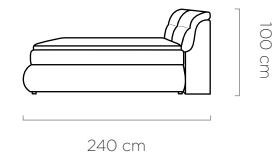

powierzchnia spania **A = 140 X 200 cm**
sleeping area **B = 160 X 200 cm**
schlaffläche: **C = 180 X 200 cm**

pojemnik na pościel **A = 189 X 59 X 15 cm**
bedding container **B = 189 X 69 X 15 cm**
bettkasten (2): **C = 189 X 79 X 15 cm**

pojemnik na pościel w zagłowie **A = 90 X 60 X 28 cm**
headboard box **B = 90 X 70 X 28 cm**
stauraum im kopfteil (2): **C = 90 X 80 X 28 cm**

top como
kaltschaum - 4 cm
noga / leg / fuß - 5 cm