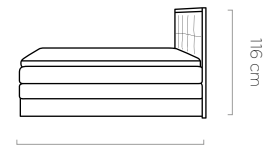

top premium
kaltschaum - 4 cm
noga / leg / fuß - 2 cm