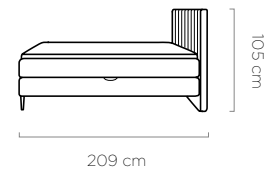

powierzchnia spania **A = 140 X 200 cm**  
 sleeping area **B = 160 X 200 cm**  
 schlaffläche: **C = 180 X 200 cm**

unique bamboo - 30 cm >  
 noga / leg / fuß - 8 cm —

A=164 cm, C=204 cm  
 B=184 cm

new

powierzchnia spania  
 sleeping area  
 schlaffläche:

**A = 140 X 200 cm**  
**B = 160 X 200 cm**  
**C = 180 X 200 cm**

pojemnik na pościel  
 bedding container  
 bettkasten (2):

**A = 196 X 75 X 16 cm**  
**B = 196 X 85 X 16 cm**  
**C = 196 X 95 X 16 cm**

noga / leg / fuß - 15 cm

A=146 cm, C=186 cm  
 B=166 cm

new

DREAM collection by Wersal

powierzchnia spania  
sleeping area  
schlaffläche:

**A = 140 X 200 cm**  
**B = 160 X 200 cm**  
**C = 180 X 200 cm**