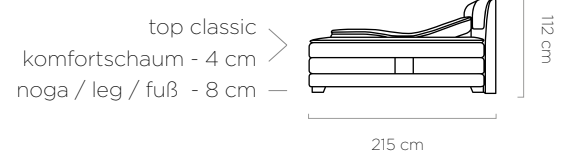

powierzchnia spania **A = 140 X 200 cm**  
 sleeping area **B = 160 X 200 cm**  
 schlaffläche: **C = 180 X 200 cm**

noga / leg / fuß - 15 cm

A=152 cm, C=192 cm  
 B=172 cm

powierzchnia spania **A = 140 X 200 cm**  
 sleeping area **B = 160 X 200 cm**  
 schlaffläche: **C = 180 X 200 cm**