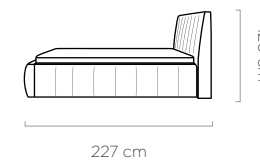

**A = 88 X 17 X 136 cm**  
**B = 88 X 17 X 156 cm**  
**C = 88 X 17 X 176 cm**

A=170 cm, C=210 cm  
B=190 cm

powierzchnia spania  
sleeping area  
schlaffläche:

**A = 140 X 200 cm**  
**B = 160 X 200 cm**  
**C = 180 X 200 cm**

pojemnik na pościel  
bedding container  
bettkasten:

**A = 88 X 17 X 136 cm**  
**B = 88 X 17 X 156 cm**  
**C = 88 X 17 X 176 cm**

A=170 cm, C=210 cm  
B=190 cm

powierzchnia spania  
sleeping area  
schlafläche:

**A = 140 X 200 cm**  
**B = 160 X 200 cm**  
**C = 180 X 200 cm**

pojemnik na pościel  
bedding container  
bettkasten (2):

**A = 120 X 56 X 16 cm**  
**B = 120 X 66 X 16 cm**  
**C = 120 X 76 X 16 cm**