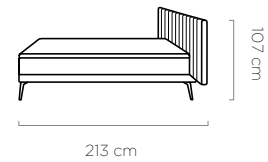

A=142 cm, C=182 cm  
 B=162 cm

new

powierzchnia spania **A = 140 X 200 cm**  
 sleeping area **B = 160 X 200 cm**  
 schlaffläche: **C = 180 X 200 cm**

noga / leg / fuß - 23 cm —

A=250 cm, C=290 cm  
 B=270 cm

DREAM collection by Versal

powierzchnia spania **A = 140 X 200 cm**  
 sleeping area **B = 160 X 200 cm**  
 schlaffläche: **C = 180 X 200 cm**

noga / leg / fuß - 10 cm

A=164 cm, C=204 cm  
 B=184 cm

new