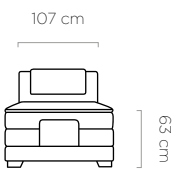

powierzchnia spania
sleeping area
schlaffläche: **100 X 200 cm**

top classic
komfortchaum - 4 cm
noga / leg / fuß - 8 cm