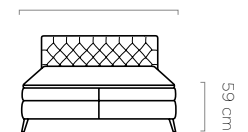

A=153 cm, C=193 cm
B=173 cm