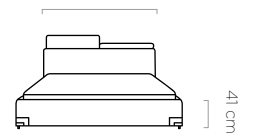

pojemnik na pościel  
bedding container  
bettkasten:

**A = 138 X 99 X 25 cm**  
**B = 158 X 99 X 25 cm**  
**C = 178 X 99 X 25 cm**

noga / leg / fuß - 10 cm

A=157 cm, C=197 cm  
B=177 cm

new

Lisa

DREAM collection by Versal