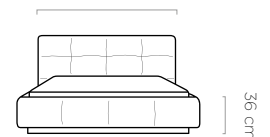

noga / leg / fuß - 18 cm

A=160 cm, C=200 cm  
 B=180 cm

powierzchnia spania  
sleeping area  
schlaffläche:

**A = 140 X 200 cm**  
**B = 160 X 200 cm**  
**C = 180 X 200 cm**

pojemnik na pościel  
bedding container  
bettkasten:

**A = 88 X 17 X 136 cm**  
**B = 88 X 17 X 156 cm**  
**C = 88 X 17 X 176 cm**

A=170 cm, C=210 cm  
B=190 cm

powierzchnia spania  
sleeping area  
schlaffläche:

**A = 140 X 200 cm**  
**B = 160 X 200 cm**  
**C = 180 X 200 cm**

pojemnik na pościel  
bedding container  
bettkasten:

**A = 88 X 17 X 136 cm**  
**B = 88 X 17 X 156 cm**  
**C = 88 X 17 X 176 cm**

A=170 cm, C=210 cm  
B=190 cm

powierzchnia spania  
sleeping area  
schlafläche: