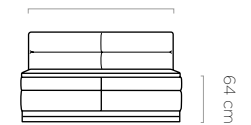

A=151 cm, C=191 cm
B= 171 cm