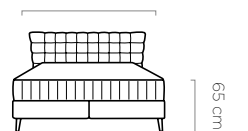

powierzchnia spania **A = 140 X 200 cm**  
 sleeping area **B = 160 X 200 cm**  
 schlaffläche: **C = 180 X 200 cm**

noga / leg / fuß - 23 cm

A=172 cm, C=212 cm  
 B=192cm

new

# Inferno

DREAM collection by Versal

powierzchnia spania **A = 140 X 200 cm**  
 sleeping area **B = 160 X 200 cm**  
 schlaffläche: **C = 180 X 200 cm**

noga / leg / fuß - 17 cm

A=197 cm, C=237 cm  
 B=217 cm

powierzchnia spania **A = 140 X 200 cm**  
 sleeping area **B = 160 X 200 cm**  
 schlaffläche: **C = 180 X 200 cm**

unique bamboo - 30 cm >  
 noga / leg / fuß - 8 cm —

A=164 cm, C=204 cm  
 B=184 cm

new