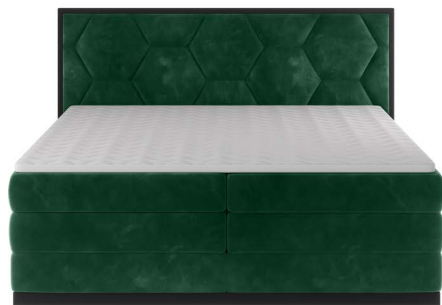

powierzchnia spania
sleeping area
schlaflfläche:

A = 140 X 200 cm
B = 160 X 200 cm
C = 180 X 200 cm

pojemnik na pościel
bedding container
bettkasten (2):

A = 196 X 65 X 16 cm
B = 196 X 75 X 16 cm
C = 196 X 85 X 16 cm

top como
kaltschaum - 4cm

A=156 cm, C=196 cm
B=176 cm

63 cm