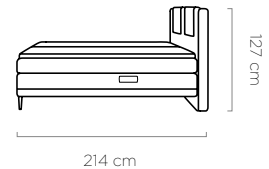

powierzchnia spania **A = 140 X 200 cm**
sleeping area **B = 160 X 200 cm**
schlaffläche: **C = 180 X 200 cm**

noga / leg / fuß - 15 cm