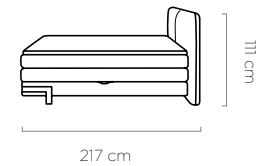

BOX SPRINGS collection by Wersal

powierzchnia spania
sleeping area
schlafläche:

A = 140 X 200 cm
B = 160 X 200 cm
C = 180 X 200 cm

pojemnik na pościel
bedding container
bettkasten (2):

A = 196 X 65 X 16 cm
B = 196 X 75 X 16 cm
C = 196 X 85 X 16 cm

noga / leg / fuß - 10 cm