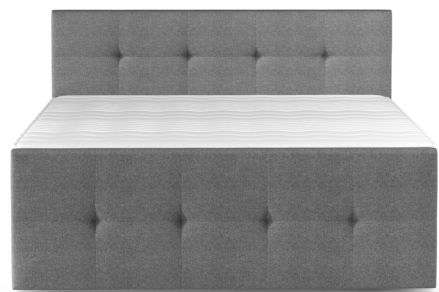

pojemnik na pościel  
 bedding container  
 bettkasten (2):

**A = 196 X 65 X 27 cm**  
**B = 196 X 75 X 27 cm**  
**C = 196 X 85 X 27 cm**

top premium  
 kaltchaum - 4cm  
 noga / leg / fuß - 2 cm

A=159 cm, C=199 cm  
 B=179 cm