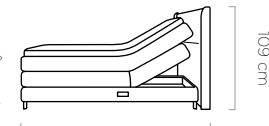

powierzchnia spania
sleeping area
schlafläche:

A = 140 X 200 cm
B = 160 X 200 cm
C = 180 X 200 cm

pojemnik na pościel
bedding container
bettkasten (2):

A = 103 X 62 X 13 cm
B = 103 X 72 X 13 cm
C = 103 X 82 X 13 cm

top premium
kaltschaum - 4 cm
noga / leg / fuß - 10 cm