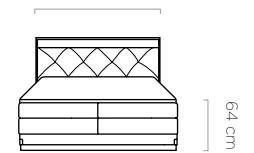

A=146 cm, C=186 cm
B=166 cm