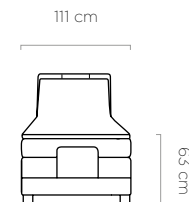

top premium
kaltschaum - 4cm
noga / leg / fuß - 8 cm