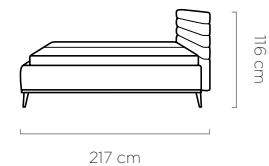

**A = 140 X 200 cm**  
**B = 160 X 200 cm**  
**C = 180 X 200 cm**

pojemnik na pościel  
 bedding container  
 bettkasten:

**A = 200 X 140 X 15 cm**  
**B = 200 X 160 X 15 cm**  
**C = 200 X 180 X 15 cm**

pojemnik na pościel  
bedding container  
bettkasten:

**A = 138 X 99 X 25 cm**  
**B = 158 X 99 X 25 cm**  
**C = 178 X 99 X 25 cm**

noga / leg / fuß - 10 cm

A=157 cm, C=197 cm  
B=177 cm

new

Lisa

DREAM collection by Versal

powierzchnia spania  
 sleeping area  
 schlaffläche:

**A = 140 X 200 cm**  
**B = 160 X 200 cm**  
**C = 180 X 200 cm**

pojemnik na pościel  
 bedding container  
 bettkasten:

**A = 200 X 140 X 15 cm**  
**B = 200 X 160 X 15 cm**  
**C = 200 X 180 X 15 cm**

noga / leg / fuß - 18 cm

A=160 cm, C=200 cm  
 B=180 cm

powierzchnia spania  
sleeping area  
schlaffläche:

**A = 140 X 200 cm**  
**B = 160 X 200 cm**  
**C = 180 X 200 cm**

pojemnik na pościel  
bedding container  
bettkasten: