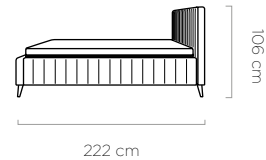

**A = 140 X 200 cm**  
**B = 160 X 200 cm**  
**C = 180 X 200 cm**

pojemnik na pościel  
 bedding container  
 bettkasten:

**A = 200 X 140 X 15 cm**  
**B = 200 X 160 X 15 cm**  
**C = 200 X 180 X 15 cm**

noga / leg / fuß - 14 cm

A=158 cm, C=198 cm  
 B=178 cm

powierzchnia spania **A = 140 X 200 cm**  
 sleeping area **B = 160 X 200 cm**  
 schlaffläche: **C = 180 X 200 cm**

noga / leg / fuß - 14 cm

A=158 cm, C=198 cm  
 B=178 cm