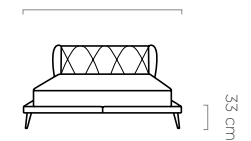

DREAM collection by Versal

powierzchnia spania **A = 140 X 200 cm**  
 sleeping area **B = 160 X 200 cm**  
 schlaffläche: **C = 180 X 200 cm**

noga / leg / fuß - 10 cm

A=164 cm, C=204 cm  
 B=184 cm

new

# Scarlet

DREAM collection by Versali

powierzchnia spania **A = 140 X 200 cm**  
 sleeping area **B = 160 X 200 cm**  
 schlaffläche: **C = 180 X 200 cm**

noga / leg / fuß - 17 cm —

A=140 cm, C=180 cm  
B=160 cm

powierzchnia spania **A = 140 X 200 cm**  
 sleeping area **B = 160 X 200 cm**  
 schlaffläche: **C = 180 X 200 cm**

noga / leg / fuß - 23 cm

A=172 cm, C=212 cm  
 B=192cm

new