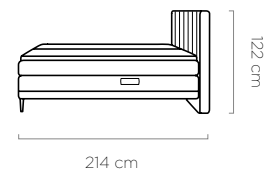

powierzchnia spania **A = 140 X 200 cm**
sleeping area **B = 160 X 200 cm**
schlaffläche: **C = 180 X 200 cm**

noga / leg / fuß - 15 cm —