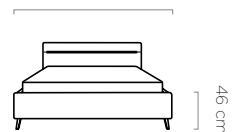

A=158 cm, C=198 cm
B=178 cm