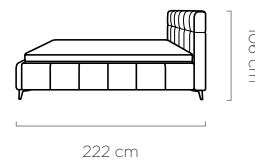

powierzchnia spania
sleeping area
schlaffläche:

A = 140 X 200 cm
B = 160 X 200 cm
C = 180 X 200 cm

pojemnik na pościel
bedding container
bettkasten:

A = 200 X 140 X 15 cm
B = 200 X 160 X 15 cm
C = 200 X 180 X 15 cm

noga / leg / fuß - 14 cm