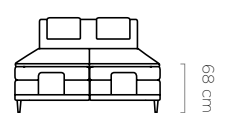

A=152 cm, C=192 cm
B=172 cm