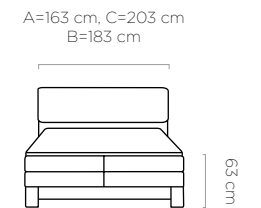

powierzchnia spania **A = 140 X 200 cm**
sleeping area **B = 160 X 200 cm**
schlaffläche: **C = 180 X 200 cm**