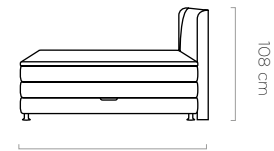

powierzchnia spania
sleeping area
schlaffläche:

A = 140 X 200 cm
B = 160 X 200 cm
C = 180 X 200 cm

pojemnik na pościel
bedding container
bettkasten (2):

A = 196 X 65 X 16 cm
B = 196 X 75 X 16 cm
C = 196 X 85 X 16 cm

top premium >
kaltschaum - 4cm
noga / leg / fuß - 8 cm