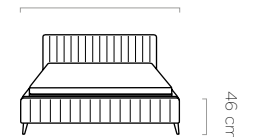

**A = 140 X 200 cm**  
**B = 160 X 200 cm**  
**C = 180 X 200 cm**

pojemnik na pościel  
 bedding container  
 bettkasten:

**A = 200 X 140 X 15 cm**  
**B = 200 X 160 X 15 cm**  
**C = 200 X 180 X 15 cm**

noga / leg / fuß - 14 cm

A=158 cm, C=198 cm  
 B=178 cm

powierzchnia spania **A = 140 X 200 cm**  
 sleeping area **B = 160 X 200 cm**  
 schlaffläche: **C = 180 X 200 cm**

noga / leg / fuß - 14 cm

A=158 cm, C=198 cm  
 B=178 cm

powierzchnia spania **A = 140 X 200 cm**  
 sleeping area **B = 160 X 200 cm**  
 schlaffläche: **C = 180 X 200 cm**

A=158 cm, C=198 cm  
 B=178 cm

powierzchnia spania  
sleeping area  
schlafläche:

**A = 140 X 200 cm**  
**B = 160 X 200 cm**  
**C = 180 X 200 cm**